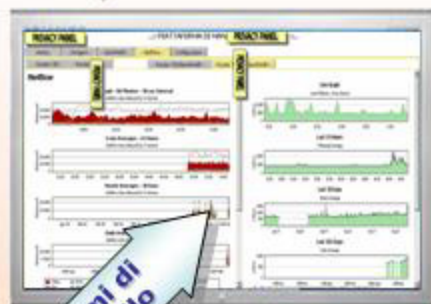

Un motore di streaming consente la distribuzione di video realtime anche su infrastrutture di rete complesse, sia in tecnologia multicast che unicast.

TCP/IP Communication

Informazioni al pubblico

Sistemi Interattivi